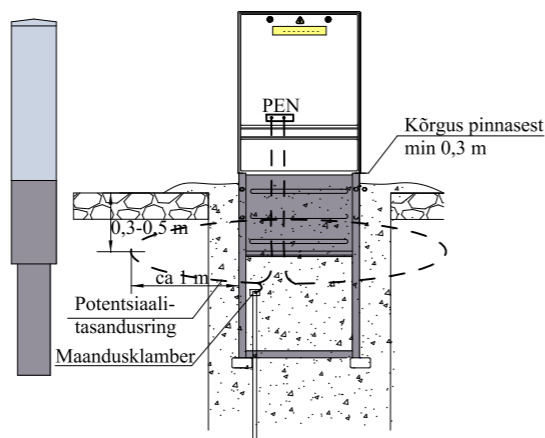

Vaade 1

Vaade 2

Tingmärgid, olemasolevad

- Drenaaž
- MP olemasolev kaabel
- Olemasolev sidemaakaabel
- Olemasolev side õhuliin
- Katastriüksuse piir

Tingmärgid, Projekteeritud

- Projekteeritud MP maakaabelliin
- Projekteeritud liitumiskapp ja maanduspaigaldis
- Projekteeritud jaotuskilp

Projekt		Kivi kinnistu liitumine, Kabli küla, Häädemeeste vald, Pärnu maakond				Tellija	
LEONHARD WEISS		Asendiplaan				Elektrilevi OÜ	
E-post estonia@leonhard-weiss.com Telefon +372 601 2285 Registrikood 12083348 EL10665798-0001		Joonis	10.2023		+372 53051974	Joonise nr	LR9524
Projekteeris	Jalmar Hövel				Möötkava	M 1: 2000	
Kontrollis					Stadium	Tööprojekt	
Projekti juht					Keel	Leht	Leht
					EST	1	4